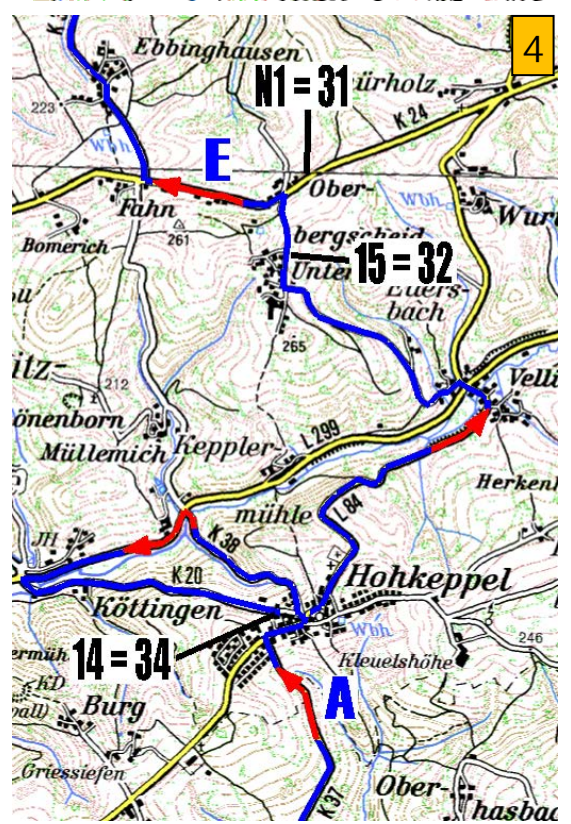

Kategorie TOURENSPORT Orientierungsetappe

25. ADAC Oldtimer-Ausfahrt

„Bergische Impressionen“

03. August 2024

Idealstrecke mit Kontrollen

(Ild.Nr. in Bordkarte) 20 = 39 (Zahl OK); (Negativ Kontrolle) N1 = 45; — = Kürzere Verbindung

Kategorie TOURENSPORT Orientierungsetappe

25. ADAC Oldtimer-Ausfahrt

„Bergische Impressionen“

03. August 2024

Kategorie TOURENSPORT Orientierungsetappe

25. ADAC Oldtimer-Ausfahrt

„Bergische Impressionen“

03. August 2024

25. Bergische Impressionen