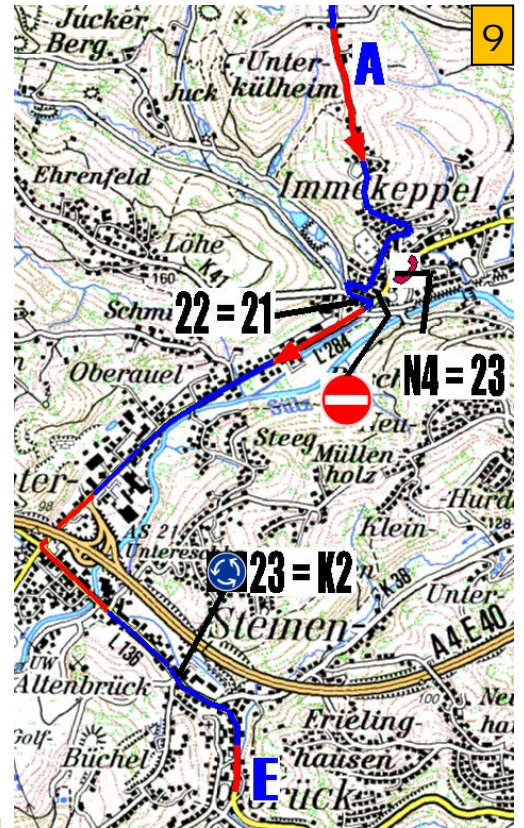

Kategorie TOURENSPORT Orientierungsetappe

25. ADAC Oldtimer-Ausfahrt

„Bergische Impressionen“

03. August 2024

Idealstrecke mit Kontrollen

(Ild.Nr. in Bordkarte) 20 = 39 (Zahl OK); (Negativ Kontrolle) N1 = 45; — = Kürzere Verbindung

Kategorie TOURENSPORT Orientierungsetappe

25. ADAC Oldtimer-Ausfahrt

„Bergische Impressionen“

03. August 2024

Kategorie TOURENSPORT Orientierungsetappe

25. ADAC Oldtimer-Ausfahrt

„Bergische Impressionen“

03. August 2024

25. Bergische Impressionen