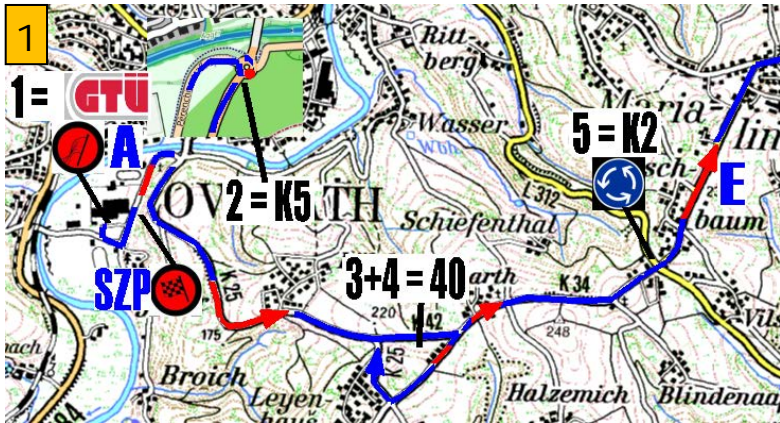

Kategorie TOURENSPORT Orientierungsetappe

25. ADAC Oldtimer-Ausfahrt

„Bergische Impressionen“

03. August 2024

Idealstrecke mit Kontrollen

(Ild.Nr. in Bordkarte) 20 = 39 (Zahl OK); (Negativ Kontrolle) N1 = 45; — = Kürzere Verbindung

Kategorie TOURENSPORT Orientierungsetappe

25. ADAC Oldtimer-Ausfahrt

„Bergische Impressionen“

03. August 2024

Kategorie TOURENSPORT Orientierungsetappe

25. ADAC Oldtimer-Ausfahrt

„Bergische Impressionen“

03. August 2024