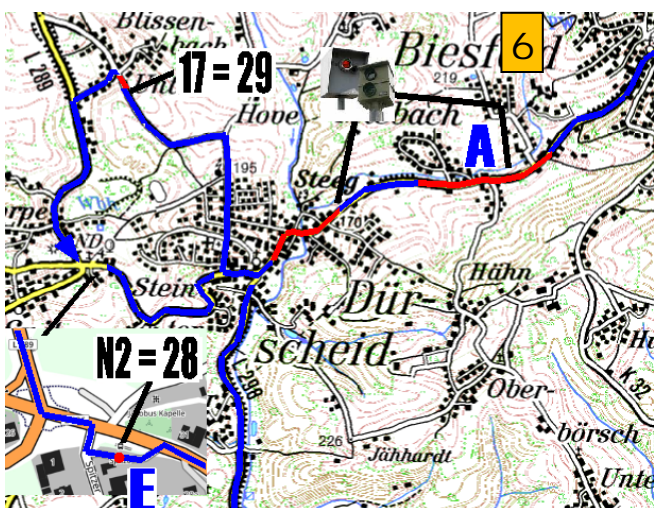

Kategorie TOURENSPORT Orientierungsetappe

25. ADAC Oldtimer-Ausfahrt

„Bergische Impressionen“

03. August 2024

Idealstrecke mit Kontrollen

(Ild.Nr. in Bordkarte) 20 = 39 (Zahl OK); (Negativ Kontrolle) N1 = 45; — = Kürzere Verbindung

Kategorie TOURENSPORT Orientierungsetappe

25. ADAC Oldtimer-Ausfahrt

„Bergische Impressionen“

03. August 2024

Kategorie TOURENSPORT Orientierungsetappe

25. ADAC Oldtimer-Ausfahrt

„Bergische Impressionen“

03. August 2024

25. Bergische Impressionen