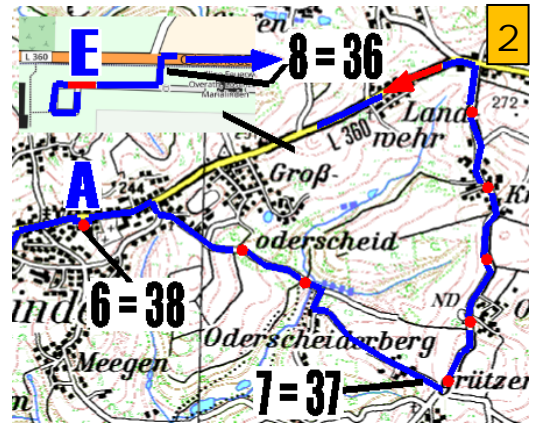

Kategorie TOURENSPORT Orientierungsetappe

25. ADAC Oldtimer-Ausfahrt

„Bergische Impressionen“

03. August 2024

Idealstrecke mit Kontrollen

(Ild.Nr. in Bordkarte) 20 = 39 (Zahl OK); (Negativ Kontrolle) N1 = 45; — = Kürzere Verbindung

Kategorie TOURENSPORT Orientierungsetappe

25. ADAC Oldtimer-Ausfahrt

„Bergische Impressionen“

03. August 2024

Kategorie TOURENSPORT Orientierungsetappe

25. ADAC Oldtimer-Ausfahrt

„Bergische Impressionen“

03. August 2024