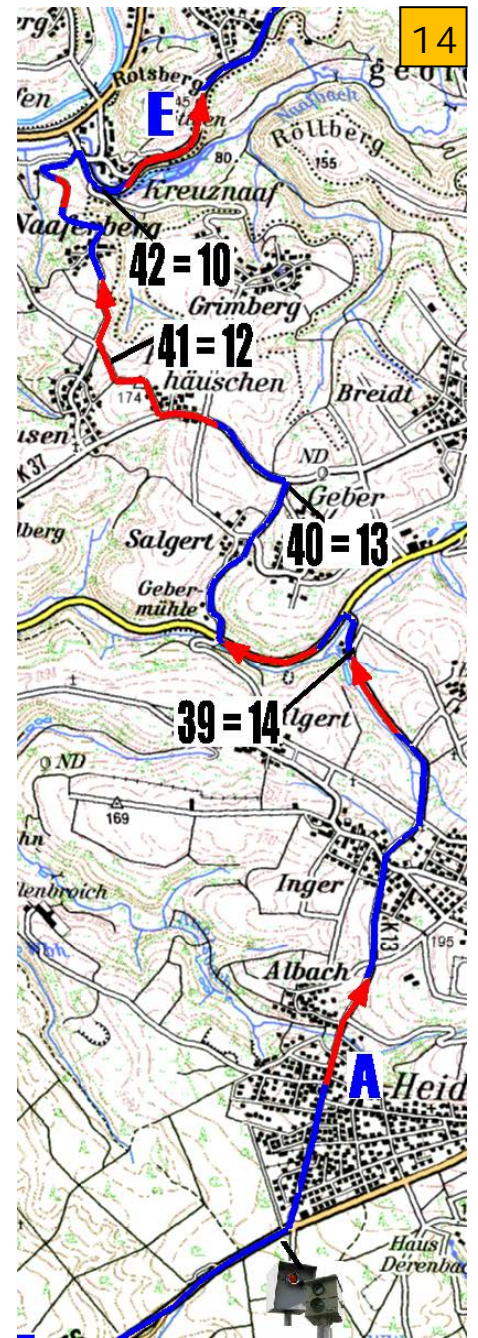

Kategorie TOURENSPORT Orientierungsetappe

25. ADAC Oldtimer-Ausfahrt

„Bergische Impressionen“

03. August 2024

Idealstrecke mit Kontrollen

(Ild.Nr. in Bordkarte) 20 = 39 (Zahl OK); (Negativ Kontrolle) N1 = 45; — = Kürzere Verbindung

Kategorie TOURENSPORT Orientierungsetappe

25. ADAC Oldtimer-Ausfahrt

„Bergische Impressionen“

03. August 2024

Kategorie TOURENSPORT Orientierungsetappe

25. ADAC Oldtimer-Ausfahrt

„Bergische Impressionen“

03. August 2024

25. Bergische Impressionen