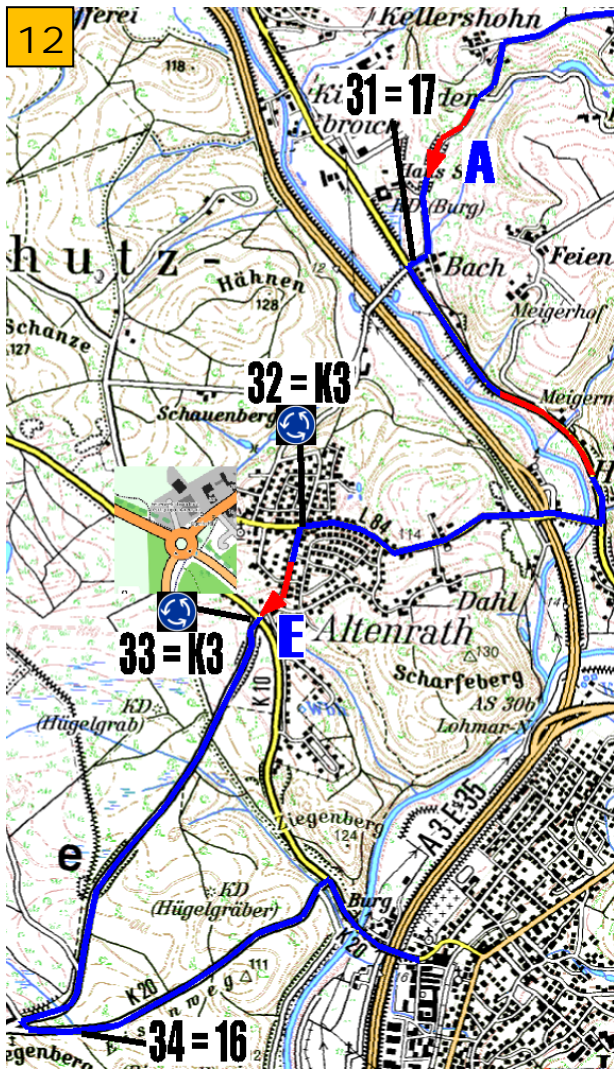

Kategorie TOURENSPORT Orientierungsetappe

25. ADAC Oldtimer-Ausfahrt

„Bergische Impressionen“

03. August 2024

Idealstrecke mit Kontrollen

(Ild.Nr. in Bordkarte) 20 = 39 (Zahl OK); (Negativ Kontrolle) N1 = 45; — = Kürzere Verbindung

Kategorie TOURENSPORT Orientierungsetappe

25. ADAC Oldtimer-Ausfahrt

„Bergische Impressionen“

03. August 2024

Kategorie TOURENSPORT Orientierungsetappe

25. ADAC Oldtimer-Ausfahrt

„Bergische Impressionen“

03. August 2024

25. Bergische Impressionen