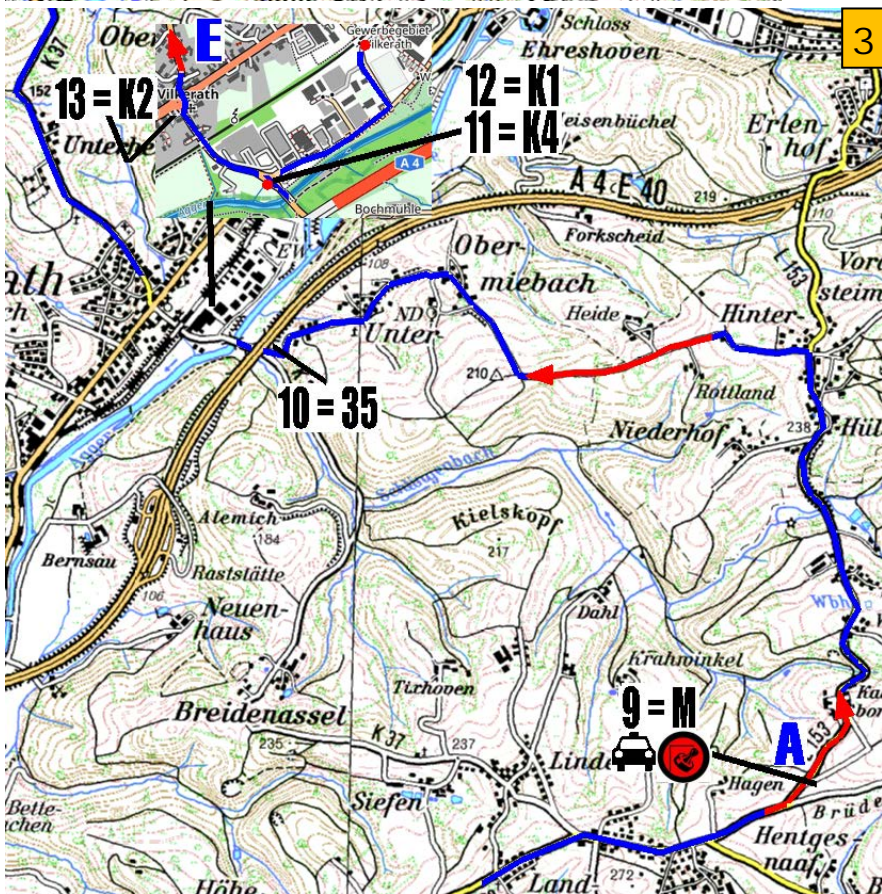

Kategorie TOURENSPORT Orientierungsetappe

25. ADAC Oldtimer-Ausfahrt

„Bergische Impressionen“

03. August 2024

Idealstrecke mit Kontrollen

(Ild.Nr. in Bordkarte) 20 = 39 (Zahl OK); (Negativ Kontrolle) N1 = 45; — = Kürzere Verbindung

Kategorie TOURENSPORT Orientierungsetappe

25. ADAC Oldtimer-Ausfahrt

„Bergische Impressionen“

03. August 2024

Kategorie TOURENSPORT Orientierungsetappe

25. ADAC Oldtimer-Ausfahrt

„Bergische Impressionen“

03. August 2024

25. Bergische Impressionen