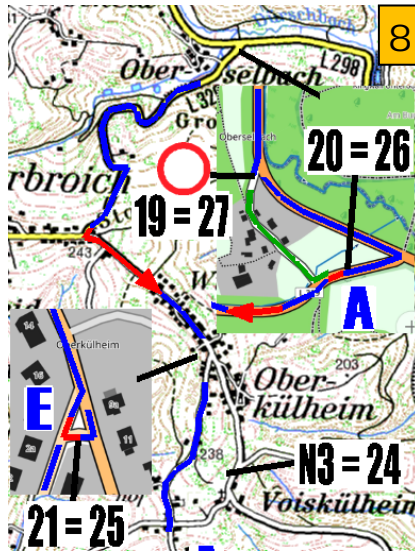

Kategorie TOURENSPORT Orientierungsetappe

25. ADAC Oldtimer-Ausfahrt

„Bergische Impressionen“

03. August 2024

Idealstrecke mit Kontrollen

(Ild.Nr. in Bordkarte) 20 = 39 (Zahl OK); (Negativ Kontrolle) N1 = 45; — = Kürzere Verbindung

Kategorie TOURENSPORT Orientierungsetappe

25. ADAC Oldtimer-Ausfahrt

„Bergische Impressionen“

03. August 2024

Kategorie TOURENSPORT Orientierungsetappe

25. ADAC Oldtimer-Ausfahrt

„Bergische Impressionen“

03. August 2024

25. Bergische Impressionen