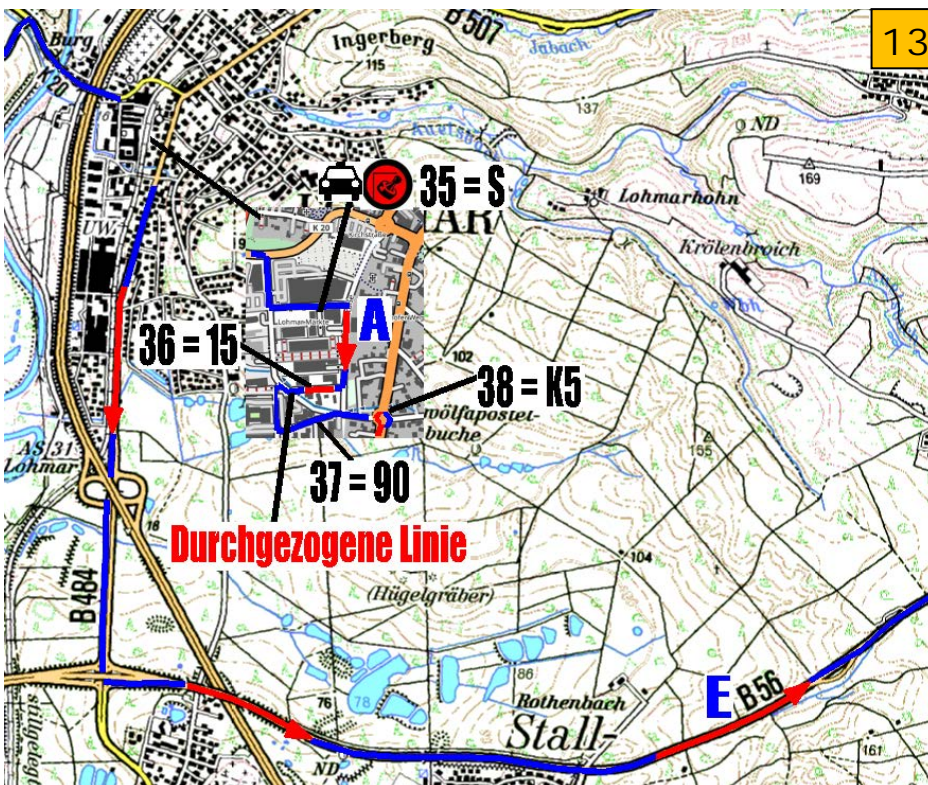

Kategorie TOURENSPORT Orientierungsetappe

25. ADAC Oldtimer-Ausfahrt

„Bergische Impressionen“

03. August 2024

Idealstrecke mit Kontrollen

(Ild.Nr. in Bordkarte) 20 = 39 (Zahl OK); (Negativ Kontrolle) N1 = 45; — = Kürzere Verbindung

Kategorie TOURENSPORT Orientierungsetappe

25. ADAC Oldtimer-Ausfahrt

„Bergische Impressionen“

03. August 2024

Kategorie TOURENSPORT Orientierungsetappe

25. ADAC Oldtimer-Ausfahrt

„Bergische Impressionen“

03. August 2024

25. Bergische Impressionen