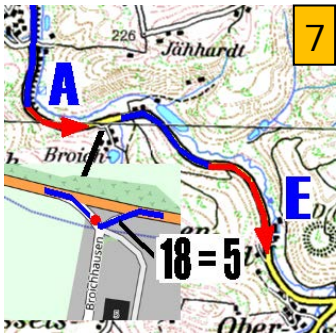

Kategorie TOURENSPORT Orientierungsetappe

25. ADAC Oldtimer-Ausfahrt

„Bergische Impressionen“

03. August 2024

Idealstrecke mit Kontrollen

(Ild.Nr. in Bordkarte) 20 = 39 (Zahl OK); (Negativ Kontrolle) N1 = 45; — = Kürzere Verbindung

Kategorie TOURENSPORT Orientierungsetappe

25. ADAC Oldtimer-Ausfahrt

„Bergische Impressionen“

03. August 2024

Kategorie TOURENSPORT Orientierungsetappe

25. ADAC Oldtimer-Ausfahrt

„Bergische Impressionen“

03. August 2024