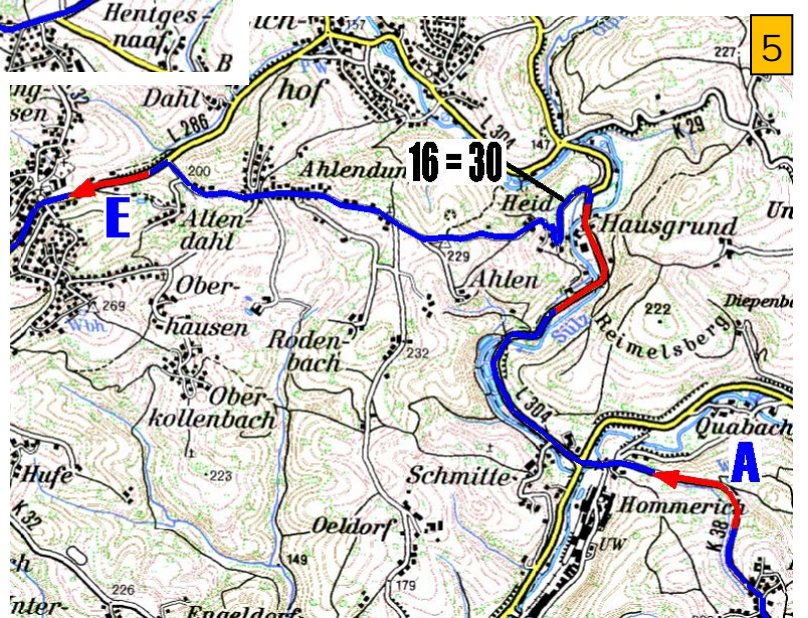

Kategorie TOURENSPORT Orientierungsetappe

25. ADAC Oldtimer-Ausfahrt

„Bergische Impressionen“

03. August 2024

Idealstrecke mit Kontrollen

(Ild.Nr. in Bordkarte) 20 = 39 (Zahl OK); (Negativ Kontrolle) N1 = 45; — = Kürzere Verbindung

Kategorie TOURENSPORT Orientierungsetappe

25. ADAC Oldtimer-Ausfahrt

„Bergische Impressionen“

03. August 2024

Kategorie TOURENSPORT Orientierungsetappe

25. ADAC Oldtimer-Ausfahrt

„Bergische Impressionen“

03. August 2024