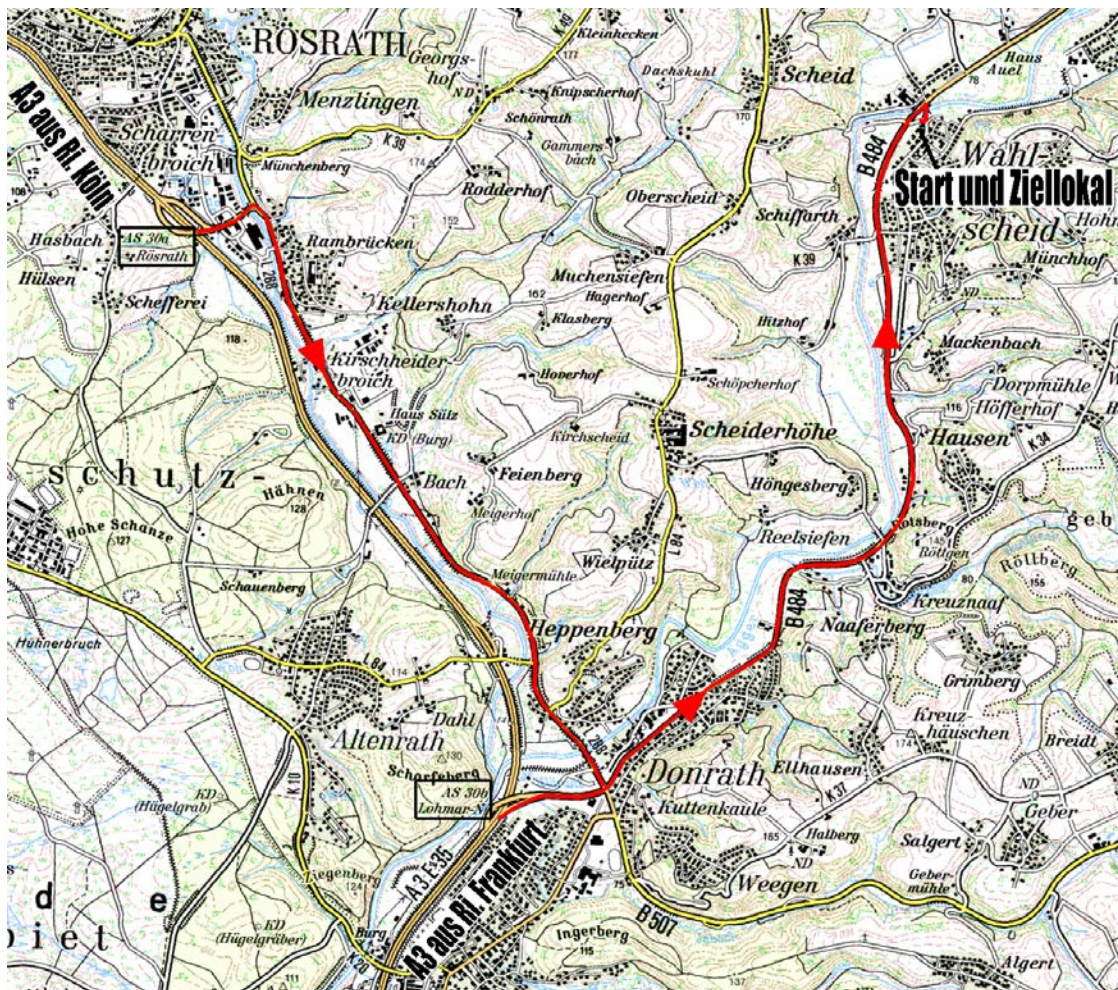

Anfahrtsweg zur Ori 75

Aus Richtung Köln die BAB A3 an der AS30a Rösraath verlassen. An der Ampel rechts abbiegen in Richtung Lohmar. Nach ca. 4,6km an der Ampelkreuzung links abbiegen in Richtung Overath. Nach ca. 5,8km an der Ampelkreuzung rechts abbiegen. Direkt hinter der Brücke erreichen Sie den „Aueler Hof“ (53797Lohmar-Wahlscheid, Wahlscheider Str. 8) auf der rechten Seite.

Aus Richtung Frankfurt die BAB A3 an der AS30b Lohmar-Nord verlassen. An der Ampelkreuzung geradeaus Richtung Overath. Nach ca. 5,8km an der Ampelkreuzung rechts abbiegen. Direkt hinter der Brücke erreichen Sie den „Aueler Hof“ (53797Lohmar-Wahlscheid, Wahlscheider Str. 8) auf der rechten Seite.

Bitte auch die Parkplätze gegenüber der B484 benutzen. Es ist nur ein kurzer Fußweg durch den Tunnel oder über die Kreuzung.